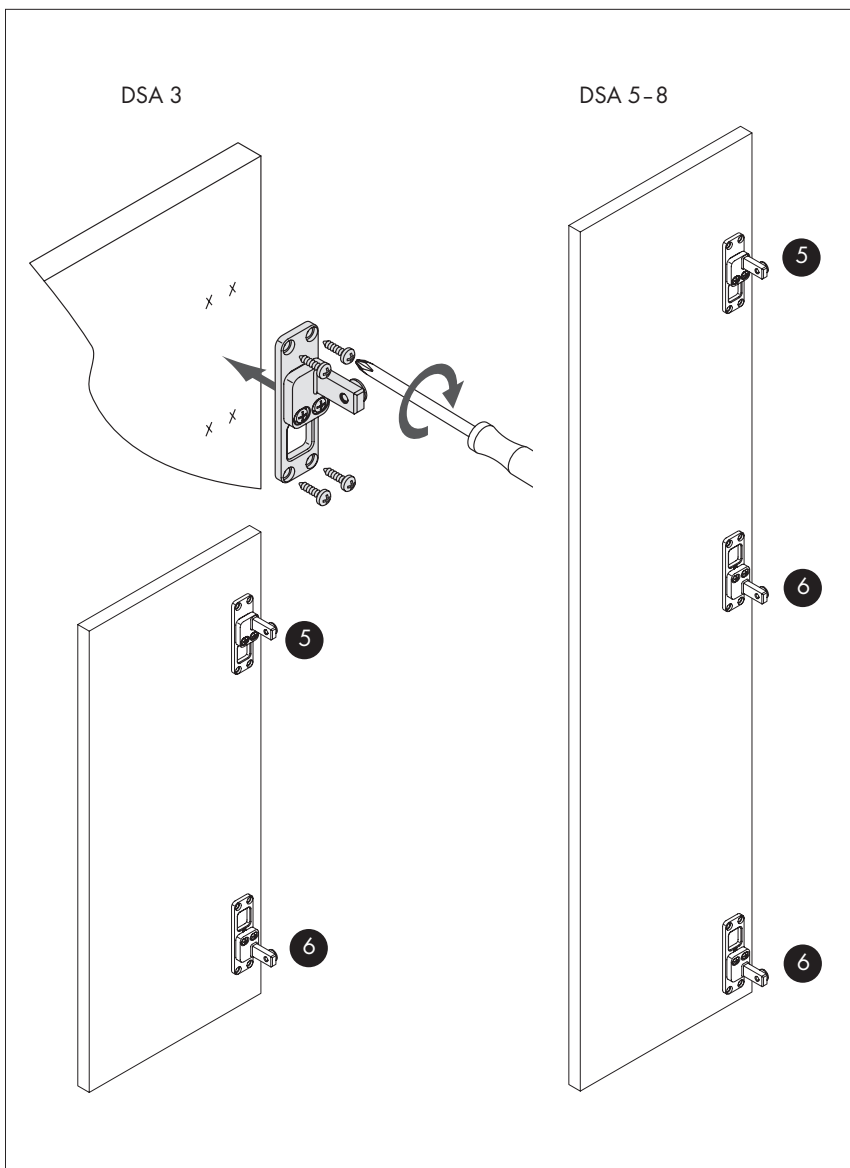

MONTAGEANLEITUNG DSA

4

5

B

DSA 3

DSA 5-8

6

7

A

Alle Angaben in mm.

DSA	A	B	C
DSA W90 + Z-Schrank	57		
3, 5-8 W45	85		
W35	76		
DSA 3		613	
DSA 5		613	1189
DSA 6		709	1381
DSA 7		805	1573
DSA 8		917	1797

Alle Angaben in mm.

B

Alle Angaben in mm.

DSA	D	E	F
DSA 3,5-8 W90	10		
DSA 3		504	
DSA 5		629	1080
DSA 6		725	1272
DSA 7		821	1464
DSA 8		933	1688

DSA	D	E	F
DSA 3,5-8 W45 W35	15 14		
DSA 3		531	
DSA 5		634,5	1107
DSA 6		730,5	1299
DSA 7		826,5	1491
DSA 8		938,5	1715

Alle Angaben in mm.

1

2

3

Maßangaben unverbindlich. Technische Änderungen vorbehalten.