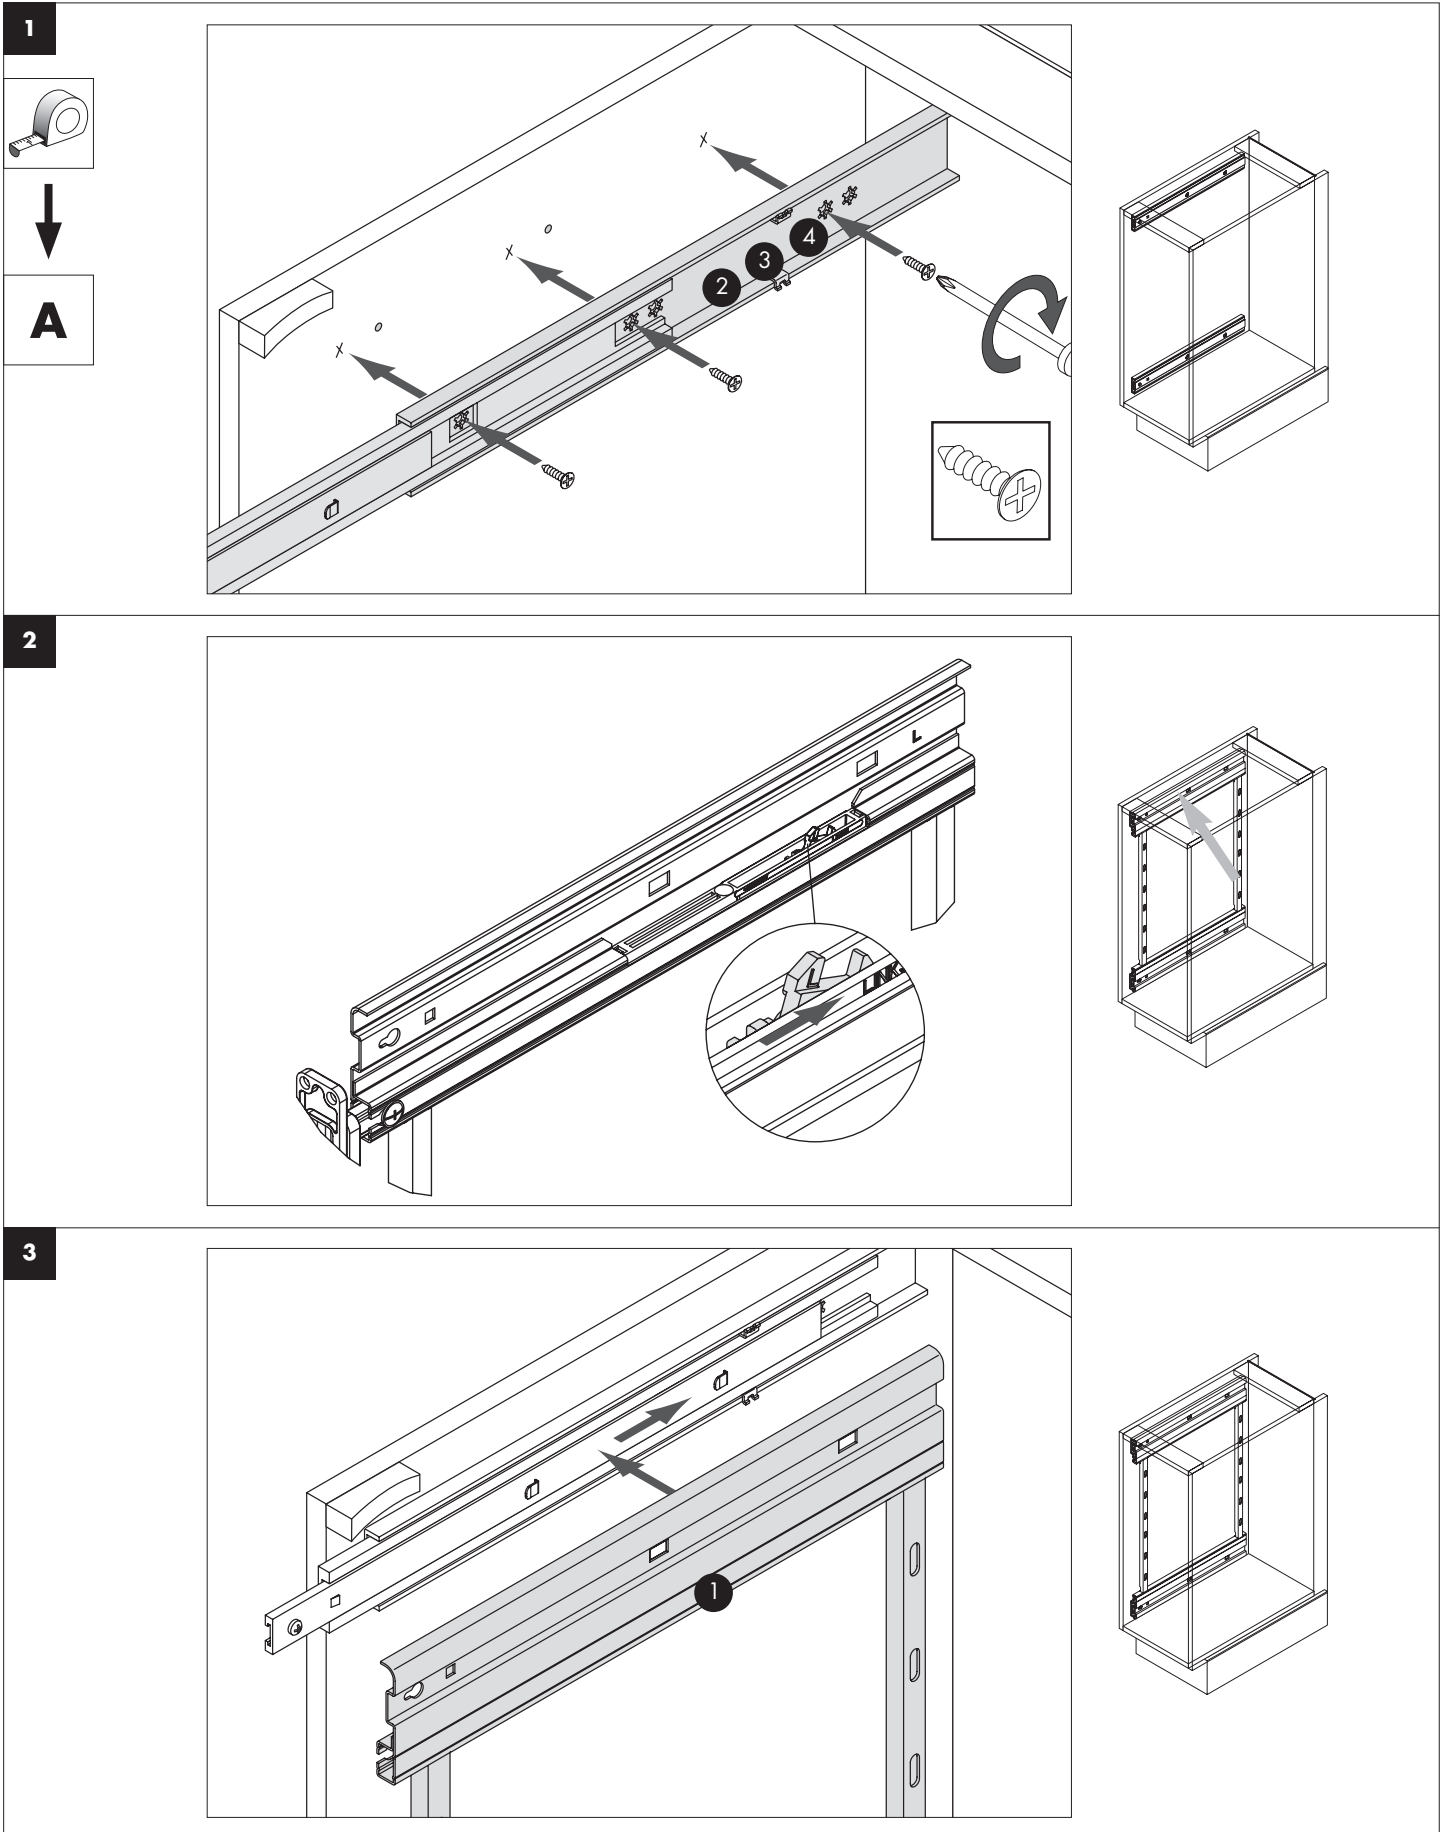

MONTAGEANLEITUNG DSA

4

5

B

DSA 3

DSA 5-8

6

7

A

Alle Angaben in mm.

DSA	A	B	C
DSA W90 + Z-Schrank	57		
3, 5-8 W45	85		
W35	76		
DSA 3		613	
DSA 5		613	1189
DSA 6		709	1381
DSA 7		805	1573
DSA 8		917	1797

Alle Angaben in mm.

B

Alle Angaben in mm.

DSA	D	E	F
DSA 3,5-8 W90	10		
DSA 3		504	
DSA 5		629	1080
DSA 6		725	1272
DSA 7		821	1464
DSA 8		933	1688

DSA	D	E	F
DSA 3,5-8 W45 W35	15 14		
DSA 3		531	
DSA 5		634,5	1107
DSA 6		730,5	1299
DSA 7		826,5	1491
DSA 8		938,5	1715

Alle Angaben in mm.

1

2

3

Maßangaben unverbindlich. Technische Änderungen vorbehalten.