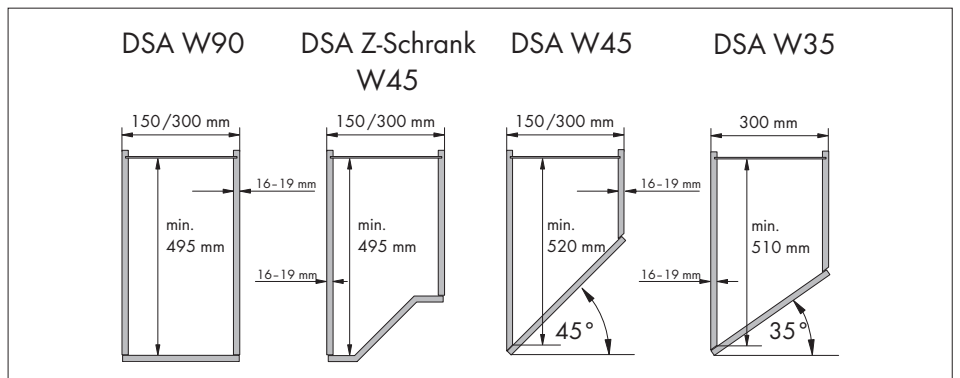

MONTAGEANLEITUNG DSA

4

5

B

DSA 3

DSA 5-8

6

7

A

Alle Angaben in mm.

DSA	A	B	C
DSA W90 + Z-Schrank	57		
3, 5-8 W45	85		
W35	76		
DSA 3		613	
DSA 5		613	1189
DSA 6		709	1381
DSA 7		805	1573
DSA 8		917	1797

Alle Angaben in mm.

B

Alle Angaben in mm.

DSA	D	E	F
DSA 3,5-8 W90	10		
DSA 3		504	
DSA 5		629	1080
DSA 6		725	1272
DSA 7		821	1464
DSA 8		933	1688

DSA	D	E	F
DSA 3,5-8 W45 W35	15 14		
DSA 3		531	
DSA 5		634,5	1107
DSA 6		730,5	1299
DSA 7		826,5	1491
DSA 8		938,5	1715

Alle Angaben in mm.

1

2

3

Maßangaben unverbindlich. Technische Änderungen vorbehalten.