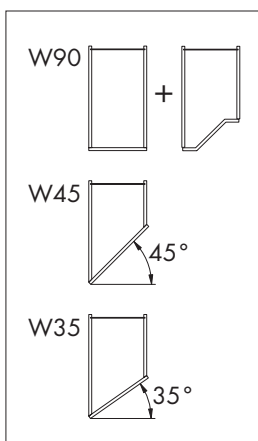

MONTAGEANLEITUNG DSA

4

5

B

DSA 3

DSA 5-8

6

7

A

Alle Angaben in mm.

DSA	A	B	C
DSA W90 + Z-Schrank	57		
3, 5-8 W45	85		
W35	76		
DSA 3		613	
DSA 5		613	1189
DSA 6		709	1381
DSA 7		805	1573
DSA 8		917	1797

Alle Angaben in mm.

B

Alle Angaben in mm.

DSA	D	E	F
DSA 3,5-8 W90	10		
DSA 3		504	
DSA 5		629	1080
DSA 6		725	1272
DSA 7		821	1464
DSA 8		933	1688

DSA	D	E	F
DSA 3,5-8 W45 W35	15 14		
DSA 3		531	
DSA 5		634,5	1107
DSA 6		730,5	1299
DSA 7		826,5	1491
DSA 8		938,5	1715

Alle Angaben in mm.

1

2

3

Maßangaben unverbindlich. Technische Änderungen vorbehalten.