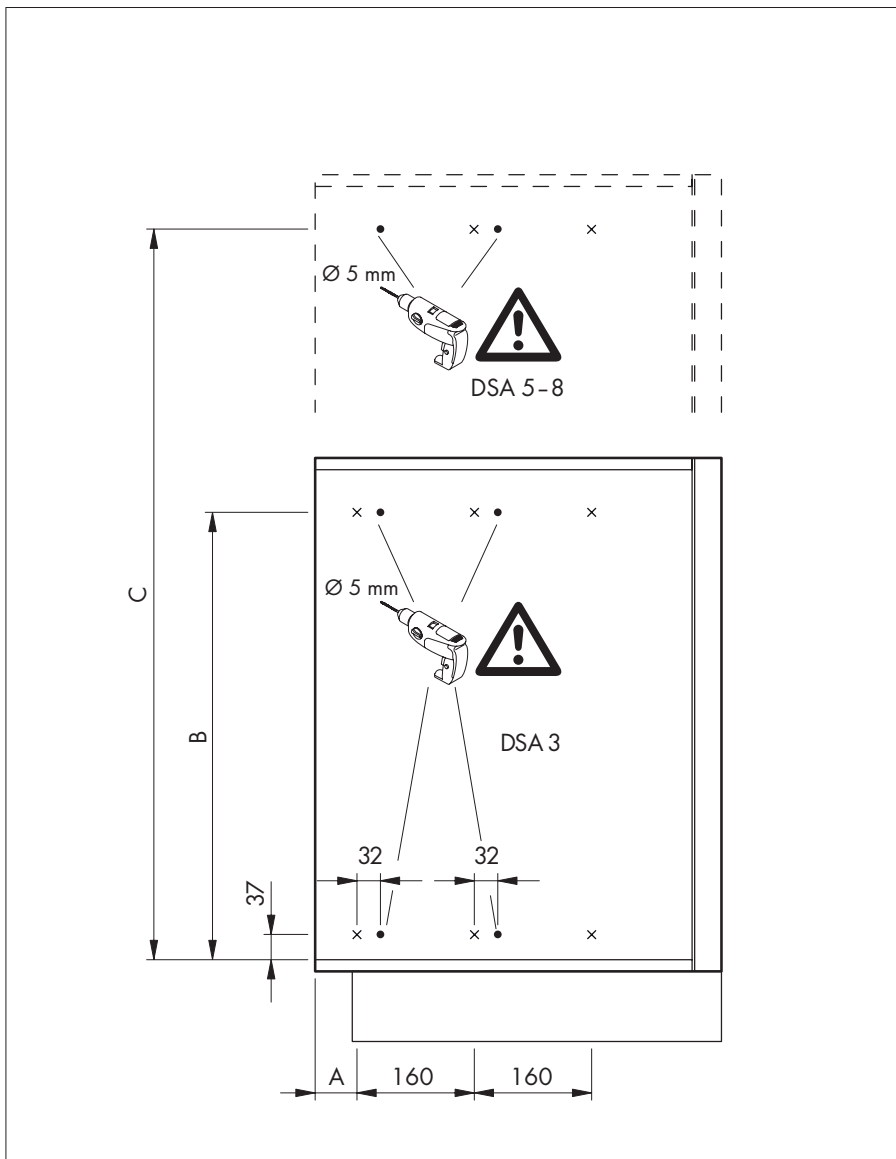

MONTAGEANLEITUNG DSA

4

5

B

DSA 3

DSA 5-8

6

7

A

Alle Angaben in mm.

DSA	A	B	C
DSA W90 + Z-Schrank	57		
3, 5-8 W45	85		
W35	76		
DSA 3		613	
DSA 5		613	1189
DSA 6		709	1381
DSA 7		805	1573
DSA 8		917	1797

Alle Angaben in mm.

B

Alle Angaben in mm.

DSA	D	E	F
DSA 3,5-8 W90	10		
DSA 3		504	
DSA 5		629	1080
DSA 6		725	1272
DSA 7		821	1464
DSA 8		933	1688

DSA	D	E	F
DSA 3,5-8 W45 W35	15 14		
DSA 3		531	
DSA 5		634,5	1107
DSA 6		730,5	1299
DSA 7		826,5	1491
DSA 8		938,5	1715

Alle Angaben in mm.

1

2

3

Maßangaben unverbindlich. Technische Änderungen vorbehalten.