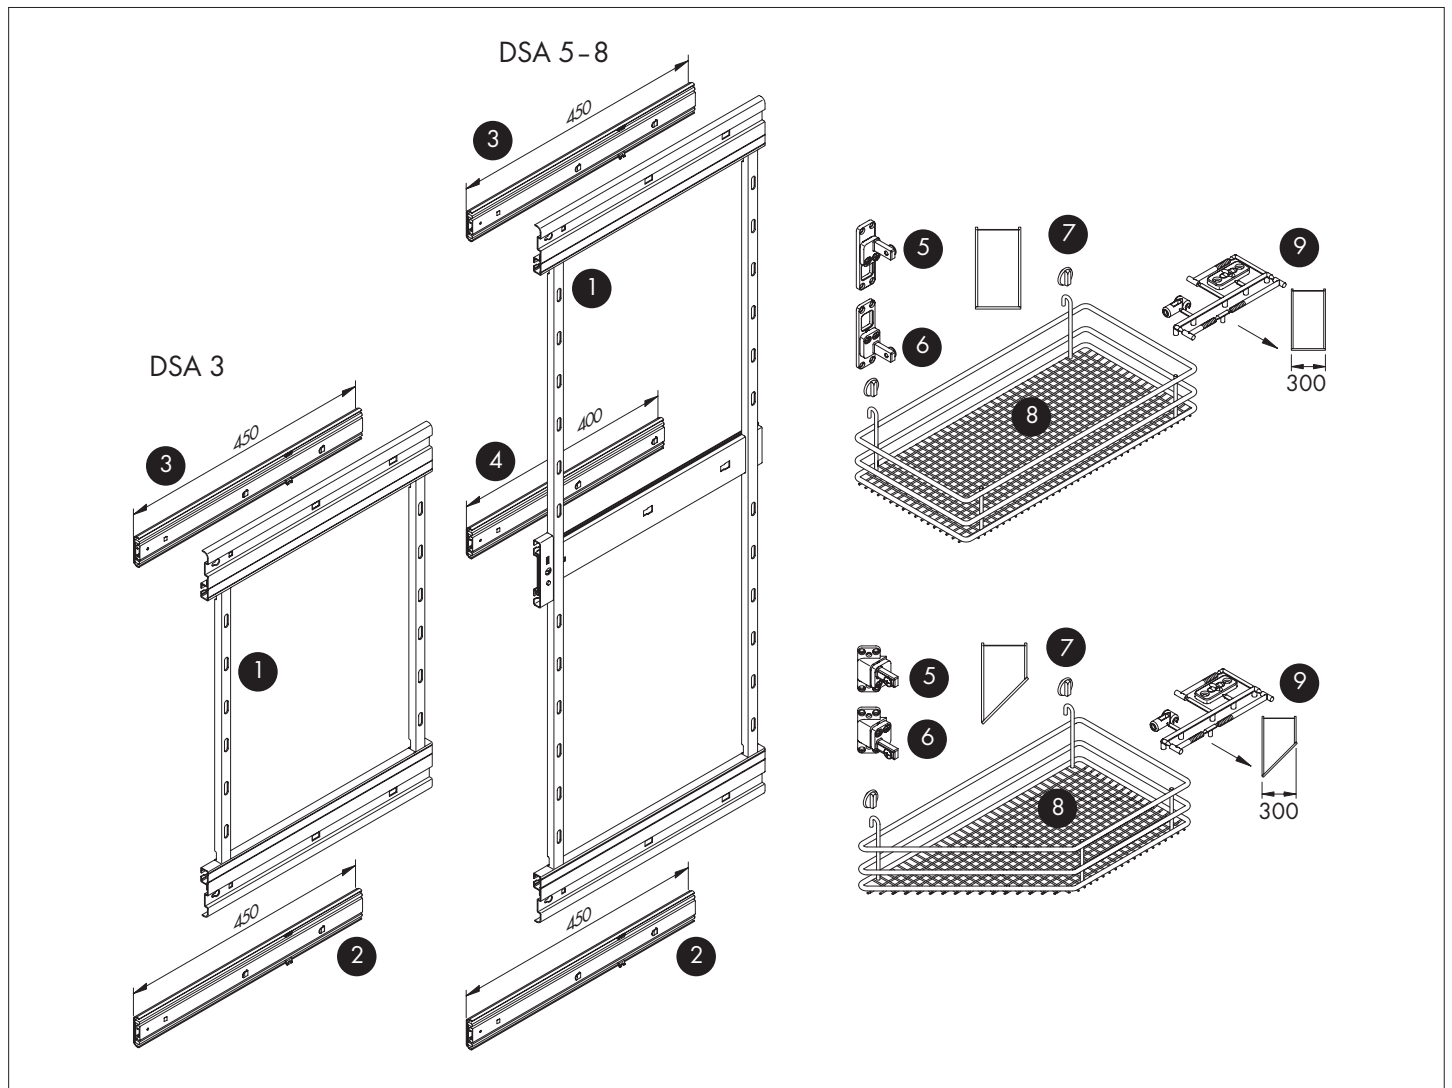

MONTAGEANLEITUNG DSA

4

5

B

DSA 3

DSA 5-8

6

7

A

Alle Angaben in mm.

DSA	A	B	C
DSA W90 + Z-Schrank	57		
3, 5-8 W45	85		
W35	76		
DSA 3		613	
DSA 5		613	1189
DSA 6		709	1381
DSA 7		805	1573
DSA 8		917	1797

Alle Angaben in mm.

B

Alle Angaben in mm.

DSA	D	E	F
DSA 3,5-8 W90	10		
DSA 3		504	
DSA 5		629	1080
DSA 6		725	1272
DSA 7		821	1464
DSA 8		933	1688

DSA	D	E	F
DSA 3,5-8 W45 W35	15 14		
DSA 3		531	
DSA 5		634,5	1107
DSA 6		730,5	1299
DSA 7		826,5	1491
DSA 8		938,5	1715

Alle Angaben in mm.

1

2

3

Maßangaben unverbindlich. Technische Änderungen vorbehalten.