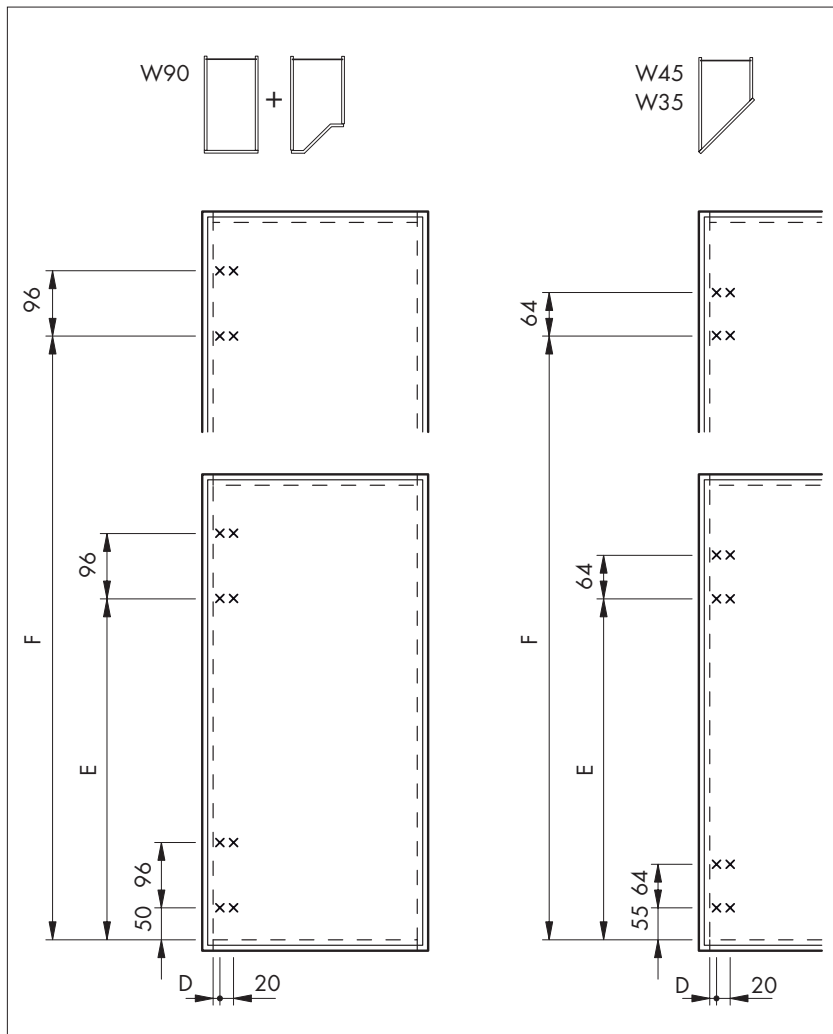

MONTAGEANLEITUNG DSA

4

5

B

DSA 3

DSA 5-8

6

7

A

Alle Angaben in mm.

DSA	A	B	C
DSA W90 + Z-Schrank	57		
3, 5-8 W45	85		
W35	76		
DSA 3		613	
DSA 5		613	1189
DSA 6		709	1381
DSA 7		805	1573
DSA 8		917	1797

Alle Angaben in mm.

B

Alle Angaben in mm.

DSA	D	E	F
DSA 3,5-8 W90	10		
DSA 3		504	
DSA 5		629	1080
DSA 6		725	1272
DSA 7		821	1464
DSA 8		933	1688

DSA	D	E	F
DSA 3,5-8 W45 W35	15 14		
DSA 3		531	
DSA 5		634,5	1107
DSA 6		730,5	1299
DSA 7		826,5	1491
DSA 8		938,5	1715

Alle Angaben in mm.

1

2

3

Maßangaben unverbindlich. Technische Änderungen vorbehalten.