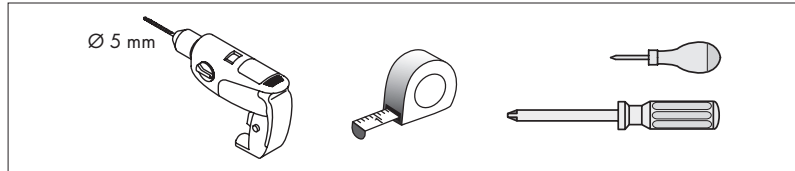

MONTAGEANLEITUNG DSA

4

5

B

DSA 3

DSA 5-8

6

7

A

Alle Angaben in mm.

DSA	A	B	C
DSA W90 + Z-Schrank	57		
3, 5-8 W45	85		
W35	76		
DSA 3		613	
DSA 5		613	1189
DSA 6		709	1381
DSA 7		805	1573
DSA 8		917	1797

Alle Angaben in mm.

B

Alle Angaben in mm.

DSA	D	E	F
DSA 3,5-8 W90	10		
DSA 3		504	
DSA 5		629	1080
DSA 6		725	1272
DSA 7		821	1464
DSA 8		933	1688